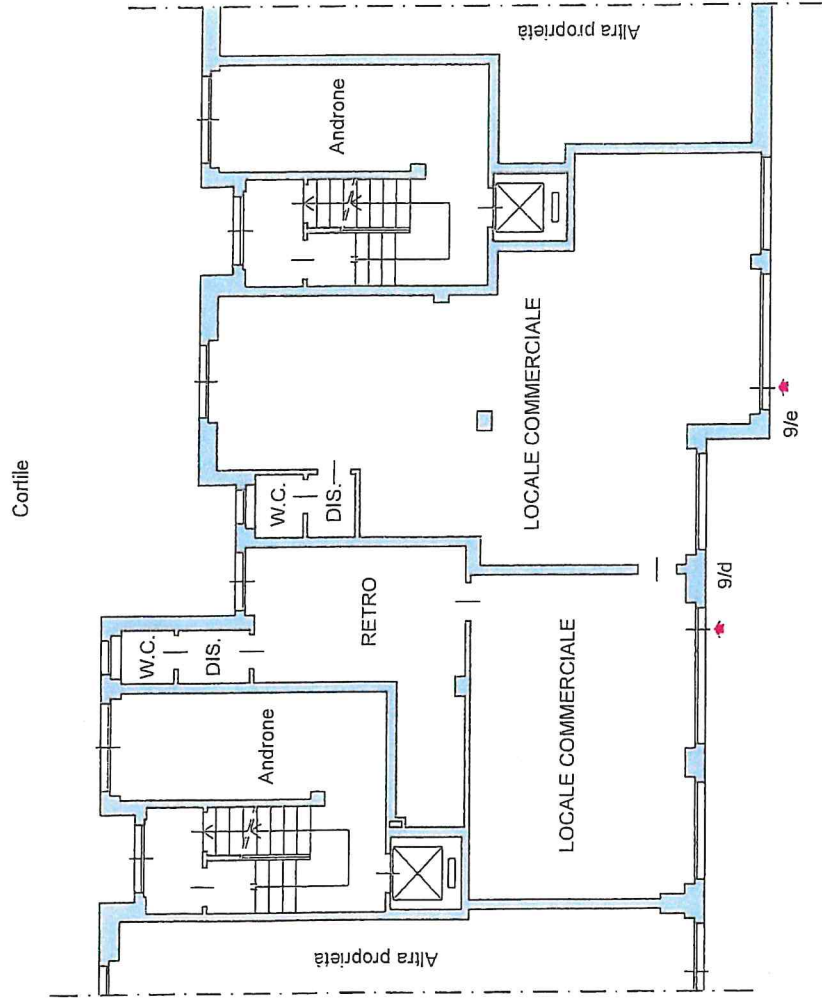

CITTA' DI ORBASSANO

VIA MASSIMO D'AZEGLIO 9/d - 9/e

PLANIMETRIA INDICATIVA LOCALI COMMERCIALI

VIA MASSIMO D'AZEGLIO 9/d - 9/e

PIANTA PIANO TERRA Scala 1:100